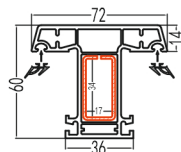

Casement Window 60 Series

Name	: 60 Casement Frame (E)
Code	: P60K (E)
Weight (KG/PC)	: 6.018
Length	: 5.9 m
Pcs / Bag	: 6
Thickness (mm)	: 2.2

Name	: 60 Outswing Sash
Code	: P60WKCS
Weight (KG/PC)	: 6.726
Length	: 5.9 m
Pcs / Bag	: 6
Thickness (mm)	: 1.9

Name	: 60 Outward Door Sash
Code	: P60WKMS
Weight (KG/PC)	: 8.614
Length	: 5.9 m
Pcs / Bag	: 4
Thickness (mm)	: 2.2

Name	: 60 Casement Mullion (E)
Code	: P60ZT (E)
Weight (KG/PC)	: 6.549
Length	: 5.9 m
Pcs / Bag	: 6
Thickness (mm)	: 2.2