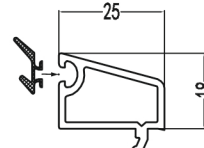

Name	: 60 Outward Door Sash
Code	: P60WKMS
Weight (KG/PC)	: 8.614
Length	: 5.9 m
Pcs / Bag	: 4
Thickness (mm)	: 2.2

Name	: 60 Casement Mullion (E)
Code	: P60ZT (E)
Weight (KG/PC)	: 6.549
Length	: 5.9 m
Pcs / Bag	: 6
Thickness (mm)	: 2.2

SC 2:1

Name	: 60 Casement Single Glazing Bead
Code	: P60DY
Weight (KG/PC)	: 1.652
Length	: 5.9 m
Pcs / Bag	: 20
Thickness (mm)	: -

Name	: 15x100 Door Panel
Code	: 15x100MB(A)
Weight (KG/PC)	: 3.658
Length	: 5.9 m
Pcs / Bag	: 8
Thickness (mm)	: -

SC 2:1

Name	: 60 Casement Double Glazing Bead (C)
Code	: P60SY (C)
Weight (KG/PC)	: 1.298
Length	: 5.9 m
Pcs / Bag	: 30
Thickness (mm)	: -

SC 2:1

Name	: 60 Casement Double Glazing Bead (A)
Code	: P60SY (A)
Weight (KG/PC)	: 1.416
Length	: 5.9 m
Pcs / Bag	: 30
Thickness (mm)	: -