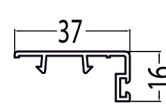

Name	: 75Weather Strip
Code	: T75FG
Weight (KG/PC)	: 1.003
Length	: 5.9
Pcs / Bag	: 20
Thickness (mm)	: -