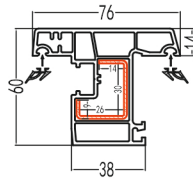

Casement Window 60 Series

Name	: 60 Casement Frame (E)
Code	: P60K (E)
Weight (KG/PC)	: 6.018
Length	: 5.9 m
Pcs / Bag	: 6
Thickness (mm)	: 2.2

Name	: 60 Outswing Sash
Code	: P60WKCS
Weight (KG/PC)	: 6.726
Length	: 5.9 m
Pcs / Bag	: 6
Thickness (mm)	: 1.9

Name	: 60 Outward Door Sash
Code	: P60WKMS
Weight (KG/PC)	: 8.614
Length	: 5.9 m
Pcs / Bag	: 4
Thickness (mm)	: 2.2

Name	: 60 Casement Mullion (E)
Code	: P60ZT (E)
Weight (KG/PC)	: 6.549
Length	: 5.9 m
Pcs / Bag	: 6
Thickness (mm)	: 2.2