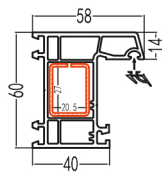

Casement Window 60 Series

Name	: 60 Casement Frame (E)
Code	: P60K (E)
Weight (KG/PC)	: 6.018
Length	: 5.9 m
Pcs / Bag	: 6
Thickness (mm)	: 2.2

Name	: 60 Outswing Sash
Code	: P60WKCS
Weight (KG/PC)	: 6.726
Length	: 5.9 m
Pcs / Bag	: 6
Thickness (mm)	: 1.9

Name	: 60 Outward Door Sash
Code	: P60WKMS
Weight (KG/PC)	: 8.614
Length	: 5.9 m
Pcs / Bag	: 4
Thickness (mm)	: 2.2

Name	: 60 Casement Mullion (E)
Code	: P60ZT (E)
Weight (KG/PC)	: 6.549
Length	: 5.9 m
Pcs / Bag	: 6
Thickness (mm)	: 2.2

SC 2:1

Name	: 60 Casement Single Glazing Bead
Code	: P60DY
Weight (KG/PC)	: 1.652
Length	: 5.9 m
Pcs / Bag	: 20
Thickness (mm)	: -

Name	: 15x100 Door Panel
Code	: 15x100MB(A)
Weight (KG/PC)	: 3.658
Length	: 5.9 m
Pcs / Bag	: 8
Thickness (mm)	: -