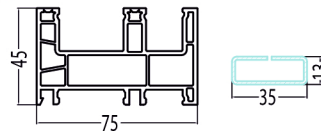

SC 2:1

Name	: 60 Casement Single Glazing Bead
Code	: P60DY
Weight (KG/PC)	: 1.652
Length	: 5.9 m
Pcs / Bag	: 20
Thickness (mm)	: -

Name	: 15x100 Door Panel
Code	: 15x100MB(A)
Weight (KG/PC)	: 3.658
Length	: 5.9 m
Pcs / Bag	: 8
Thickness (mm)	: -

SC 2:1

Name	: 60 Casement Double Glazing Bead (C)
Code	: P60SY (C)
Weight (KG/PC)	: 1.298
Length	: 5.9 m
Pcs / Bag	: 30
Thickness (mm)	: -

SC 2:1

Name	: 60 Casement Double Glazing Bead (A)
Code	: P60SY (A)
Weight (KG/PC)	: 1.416
Length	: 5.9 m
Pcs / Bag	: 30
Thickness (mm)	: -

Name	: BY Frame
Code	: BYK
Weight (KG/PC)	: 3.953
Length	: 5.9 m
Pcs / Bag	: 8
Thickness (mm)	: 2.0

Sliding 80 Small series

Name	: 60Sliding Frame(D)
Code	: T60K(D)
Weight (KG/PC)	: 4.956
Length	: 5.9 m
Pcs / Bag	: 4
Thickness (mm)	: 1.8

Name	: 75Sliding Frame(A)
Code	: T75K(A)
Weight (KG/PC)	: 5.9 kg
Length	: 5.9 m
Pcs / Bag	: 4
Thickness (mm)	: 1.8

Name	: 75Sliding Sash(B)
Code	: T75S(B)
Weight (KG/PC)	: 3.658
Length	: 5.9 m
Pcs / Bag	: 10
Thickness (mm)	: 1.6