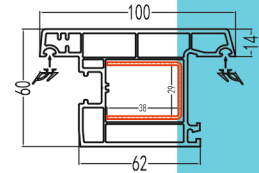

Casement Window 60 Series

Name	: 60 Casement Frame (E)
Code	: P60K (E)
Weight (KG/PC)	: 6.018
Length	: 5.9 m
Pcs / Bag	: 6
Thickness (mm)	: 2.2

Name	: 60 Outswing Sash
Code	: P60WKCS
Weight (KG/PC)	: 6.726
Length	: 5.9 m
Pcs / Bag	: 6
Thickness (mm)	: 1.9

Name	: 60 Outward Door Sash
Code	: P60WKMS
Weight (KG/PC)	: 8.614
Length	: 5.9 m
Pcs / Bag	: 4
Thickness (mm)	: 2.2

Name	: 60 Casement Mullion (E)
Code	: P60ZT (E)
Weight (KG/PC)	: 6.549
Length	: 5.9 m
Pcs / Bag	: 6
Thickness (mm)	: 2.2