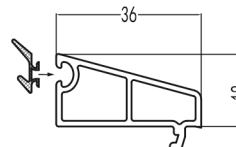

Casement Window 60 Series

Name	: 60 Casement Frame (E)
Code	: P60K (E)
Weight (KG/PC)	: 6.018
Length	: 5.9 m
Pcs / Bag	: 6
Thickness (mm)	: 2.2

Name	: 60 Outswing Sash
Code	: P60WKCS
Weight (KG/PC)	: 6.726
Length	: 5.9 m
Pcs / Bag	: 6
Thickness (mm)	: 1.9

Name	: 60 Outward Door Sash
Code	: P60WKMS
Weight (KG/PC)	: 8.614
Length	: 5.9 m
Pcs / Bag	: 4
Thickness (mm)	: 2.2

Name	: 60 Casement Mullion (E)
Code	: P60ZT (E)
Weight (KG/PC)	: 6.549
Length	: 5.9 m
Pcs / Bag	: 6
Thickness (mm)	: 2.2

SC 2:1

Name	: 60 Casement Single Glazing Bead
Code	: P60DY
Weight (KG/PC)	: 1.652
Length	: 5.9 m
Pcs / Bag	: 20
Thickness (mm)	: -

Name	: 15x100 Door Panel
Code	: 15x100MB(A)
Weight (KG/PC)	: 3.658
Length	: 5.9 m
Pcs / Bag	: 8
Thickness (mm)	: -