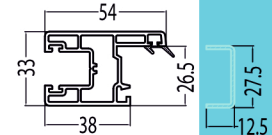

Name	: BY Frame
Code	: BYK
Weight (KG/PC)	: 3.953
Length	: 5.9 m
Pcs / Bag	: 8
Thickness (mm)	: 2.0

Sliding 80 Small series

Name	: 60Sliding Frame(D)
Code	: T60K(D)
Weight (KG/PC)	: 4.956
Length	: 5.9 m
Pcs / Bag	: 4
Thickness (mm)	: 1.8

Name	: 75Sliding Frame(A)
Code	: T75K(A)
Weight (KG/PC)	: 5.9 kg
Length	: 5.9 m
Pcs / Bag	: 4
Thickness (mm)	: 1.8

Name	: 75Sliding Sash(B)
Code	: T75S(B)
Weight (KG/PC)	: 3.658
Length	: 5.9 m
Pcs / Bag	: 10
Thickness (mm)	: 1.6