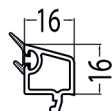

Name	: BY Frame
Code	: BYK
Weight (KG/PC)	: 3.953
Length	: 5.9 m
Pcs / Bag	: 8
Thickness (mm)	: 2.0

Sliding 80 Small series

Name	: 60Sliding Frame(D)
Code	: T60K(D)
Weight (KG/PC)	: 4.956
Length	: 5.9 m
Pcs / Bag	: 4
Thickness (mm)	: 1.8

Name	: 75Sliding Frame(A)
Code	: T75K(A)
Weight (KG/PC)	: 5.9 kg
Length	: 5.9 m
Pcs / Bag	: 4
Thickness (mm)	: 1.8

Name	: 75Sliding Sash(B)
Code	: T75S(B)
Weight (KG/PC)	: 3.658
Length	: 5.9 m
Pcs / Bag	: 10
Thickness (mm)	: 1.6