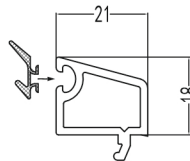

Name	: 60 Outward Door Sash
Code	: P60WKMS
Weight (KG/PC)	: 8.614
Length	: 5.9 m
Pcs / Bag	: 4
Thickness (mm)	: 2.2

Name	: 60 Casement Mullion (E)
Code	: P60ZT (E)
Weight (KG/PC)	: 6.549
Length	: 5.9 m
Pcs / Bag	: 6
Thickness (mm)	: 2.2

SC 2:1

Name	: 60 Casement Single Glazing Bead
Code	: P60DY
Weight (KG/PC)	: 1.652
Length	: 5.9 m
Pcs / Bag	: 20
Thickness (mm)	: -

Name	: 15x100 Door Panel
Code	: 15x100MB(A)
Weight (KG/PC)	: 3.658
Length	: 5.9 m
Pcs / Bag	: 8
Thickness (mm)	: -