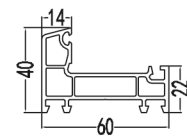

Name	: 60 Outward Door Sash
Code	: P60WKMS
Weight (KG/PC)	: 8.614
Length	: 5.9 m
Pcs / Bag	: 4
Thickness (mm)	: 2.2

Name	: 60 Casement Mullion (E)
Code	: P60ZT (E)
Weight (KG/PC)	: 6.549
Length	: 5.9 m
Pcs / Bag	: 6
Thickness (mm)	: 2.2

SC 2:1

Name	: 60 Casement Single Glazing Bead
Code	: P60DY
Weight (KG/PC)	: 1.652
Length	: 5.9 m
Pcs / Bag	: 20
Thickness (mm)	: -

Name	: 15x100 Door Panel
Code	: 15x100MB(A)
Weight (KG/PC)	: 3.658
Length	: 5.9 m
Pcs / Bag	: 8
Thickness (mm)	: -

SC 2:1

Name	: 60 Casement Double Glazing Bead (C)
Code	: P60SY (C)
Weight (KG/PC)	: 1.298
Length	: 5.9 m
Pcs / Bag	: 30
Thickness (mm)	: -

SC 2:1

Name	: 60 Casement Double Glazing Bead (A)
Code	: P60SY (A)
Weight (KG/PC)	: 1.416
Length	: 5.9 m
Pcs / Bag	: 30
Thickness (mm)	: -