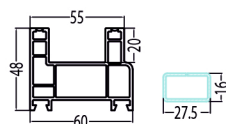

SC 2:1

Name	: 60 Casement Double Glazing Bead (C)
Code	: P60SY (C)
Weight (KG/PC)	: 1.298
Length	: 5.9 m
Pcs / Bag	: 30
Thickness (mm)	: -

SC 2:1

Name	: 60 Casement Double Glazing Bead (A)
Code	: P60SY (A)
Weight (KG/PC)	: 1.416
Length	: 5.9 m
Pcs / Bag	: 30
Thickness (mm)	: -

Name	: BY Frame
Code	: BYK
Weight (KG/PC)	: 3.953
Length	: 5.9 m
Pcs / Bag	: 8
Thickness (mm)	: 2.0

Sliding 80 Small series

Name	: 60Sliding Frame(D)
Code	: T60K(D)
Weight (KG/PC)	: 4.956
Length	: 5.9 m
Pcs / Bag	: 4
Thickness (mm)	: 1.8

Name	: 75Sliding Frame(A)
Code	: T75K(A)
Weight (KG/PC)	: 5.9 kg
Length	: 5.9 m
Pcs / Bag	: 4
Thickness (mm)	: 1.8

Name	: 75Sliding Sash(B)
Code	: T75S(B)
Weight (KG/PC)	: 3.658
Length	: 5.9 m
Pcs / Bag	: 10
Thickness (mm)	: 1.6